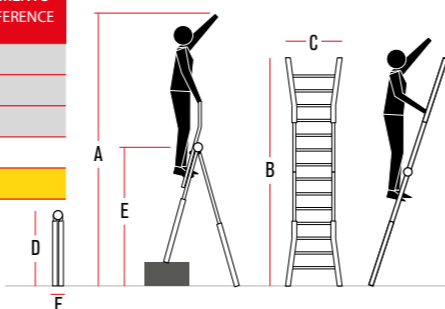

■ CON ANCORAGGIO / WITH ANCHORING

Maniglia ergonomica di sicurezza per gancio/sgancio e allungo della scala in alluminio.
Safety ergonomic handle for hooking/unhooking and extending the aluminium ladder.

Fissaggio gradini con tecnologia aeronautica.
Step fastening system with aviation technology.

Chiusa occupa poco spazio ed è agevole per gli spostamenti.
When closed, it takes up little space and it is easy to move around.