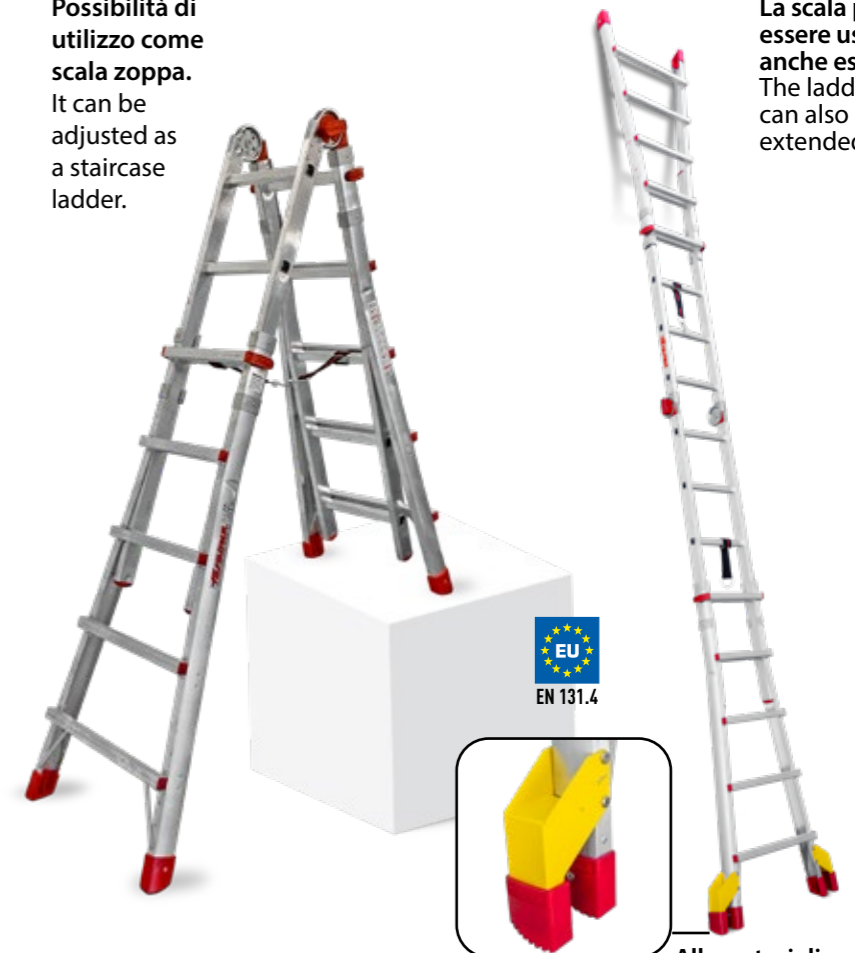

■ CON ANCORAGGIO / WITH ANCHORING

Maniglia ergonomica di sicurezza per gancio/sgancio e allungo della scala in alluminio.
Safety ergonomic handle for hooking/unhooking and extending the aluminium ladder.

Fissaggio gradini con tecnologia aeronautica.
Step fastening system with aviation technology.

Chiusa occupa poco spazio ed è agevole per gli spostamenti.
When closed, it takes up little space and it is easy to move around.

certificate

SU OGNI PRODOTTO VENGONO RIPORTATE LE INFORMAZIONI RICHIESTE DAL D.L. 81 ALLEGATO XX THE INFORMATION REQUESTED BY L.D. 81 ART. XX ARE AVAILABLE ON EACH PRODUCT

LE IMMAGINI SONO FORNITE AL SOLO SCOPO ILLUSTRATIVO E NON COSTITUISCONO ELEMENTO CONTRATTUALE THE IMAGES ARE PROVIDED FOR ILLUSTRATIVE PURPOSES ONLY AND DO NOT REPRESENT A CONTRACTUAL ELEMENT

Possibilità di utilizzo come scala zoppa.
It can be adjusted as a staircase ladder.

La scala può essere usata anche estesa.
The ladder can also be extended.

EN 131.4

Allargatori di serie
Standard base expanders.