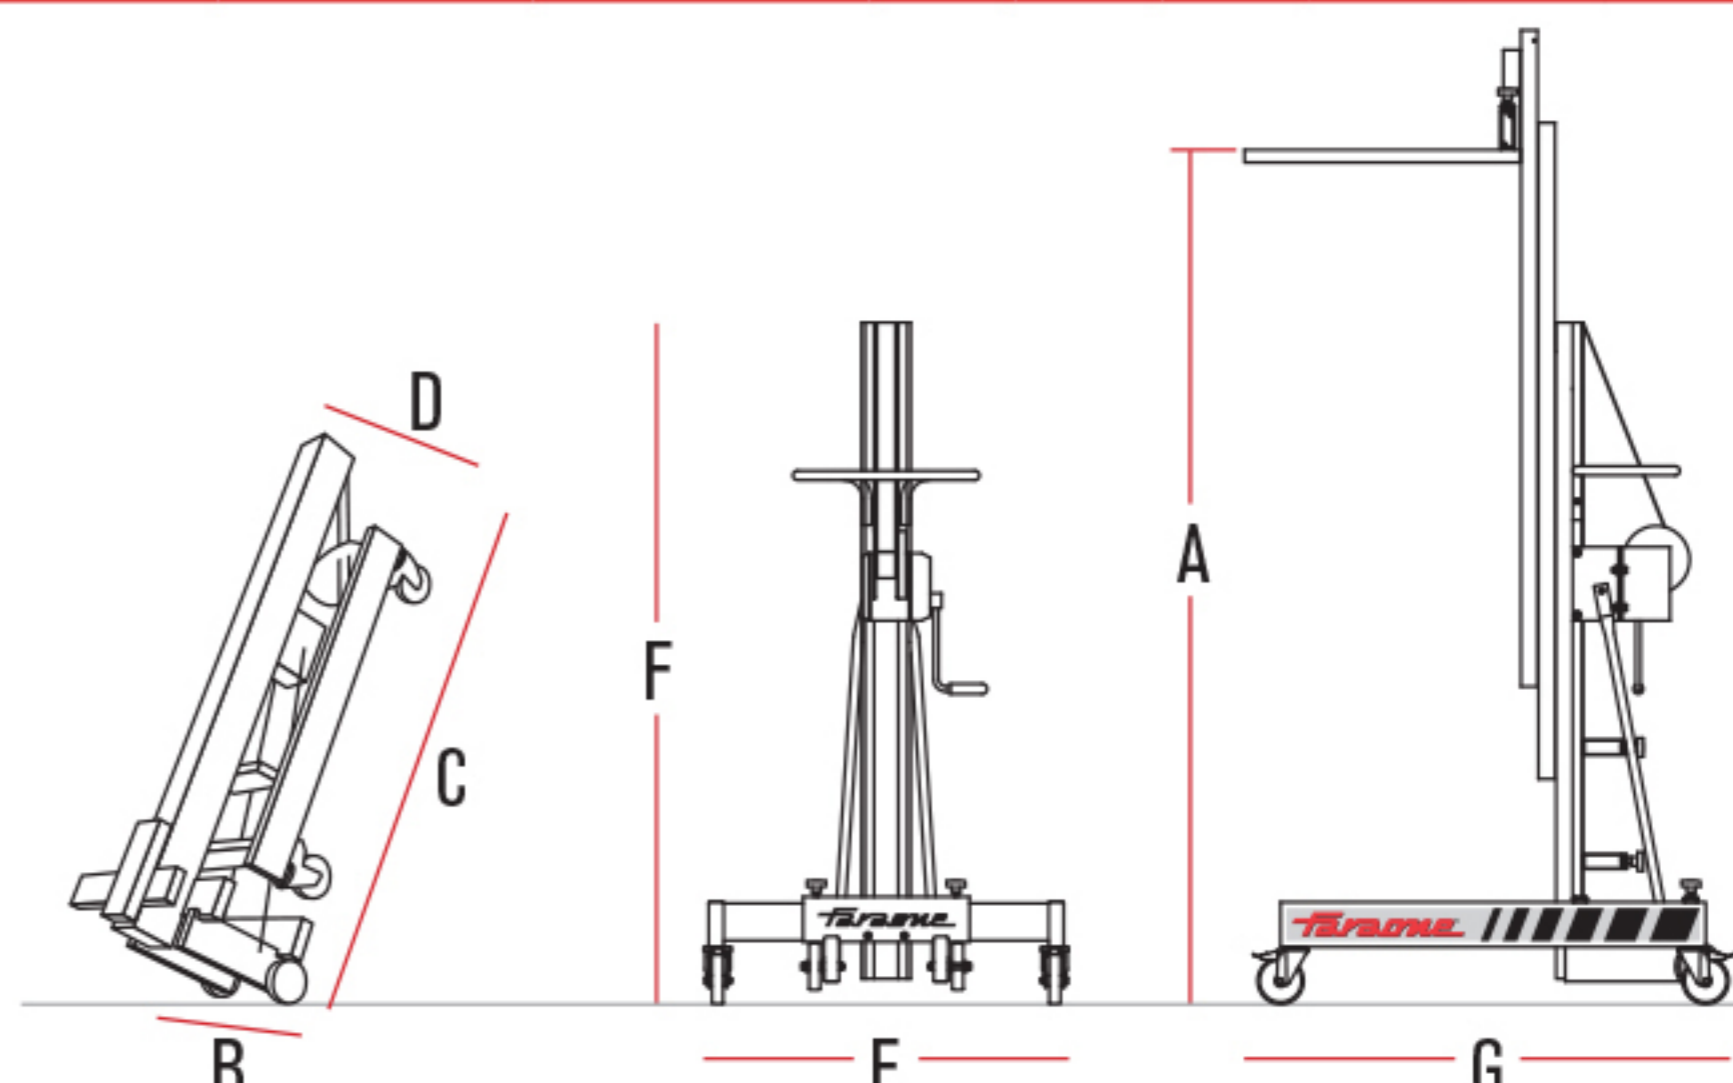

HW.BIG

Sollevamateriali in alluminio con portata max di 250 Kg.
Aluminium material lift with max. capacity of 250 Kg.

SOLLEVAMENTO DISPONIBILE
LIFT AVAILABLE

MANUALE / MANUAL

ELETTRICO / ELECTRIC

HW

Sollevamateriali in alluminio con portata max di 200 Kg.
Aluminium material lift with max. capacity of 200 Kg.

Specifiche tecniche / Technical specifications

ART. ITEM	PESO (kg) WEIGHT (kg)	PORTATA (kg) CAPACITY (kg)	A (cm)	B (cm)	C (cm)	D (cm)	E (cm)	F (cm)	G (cm)
HW 415 BIG	86	250	400	45	178	63	96	182	115
HW 550 BIG	103	200	550	45	178	63	131	182	152
HW 630 BIG	129	150	630	45	198	63	131	202	152

Specifiche tecniche / Technical specifications

ART. ITEM	PESO (kg) WEIGHT (kg)	PORTATA (kg) CAPACITY (kg)	A (cm)	B (cm)	C (cm)	D (cm)	E (cm)	F (cm)	G (cm)
HW 270 S	55	200	270	45	178	63	96	182	115
HW 415 S	63	150	415	45	178	63	96	182	115