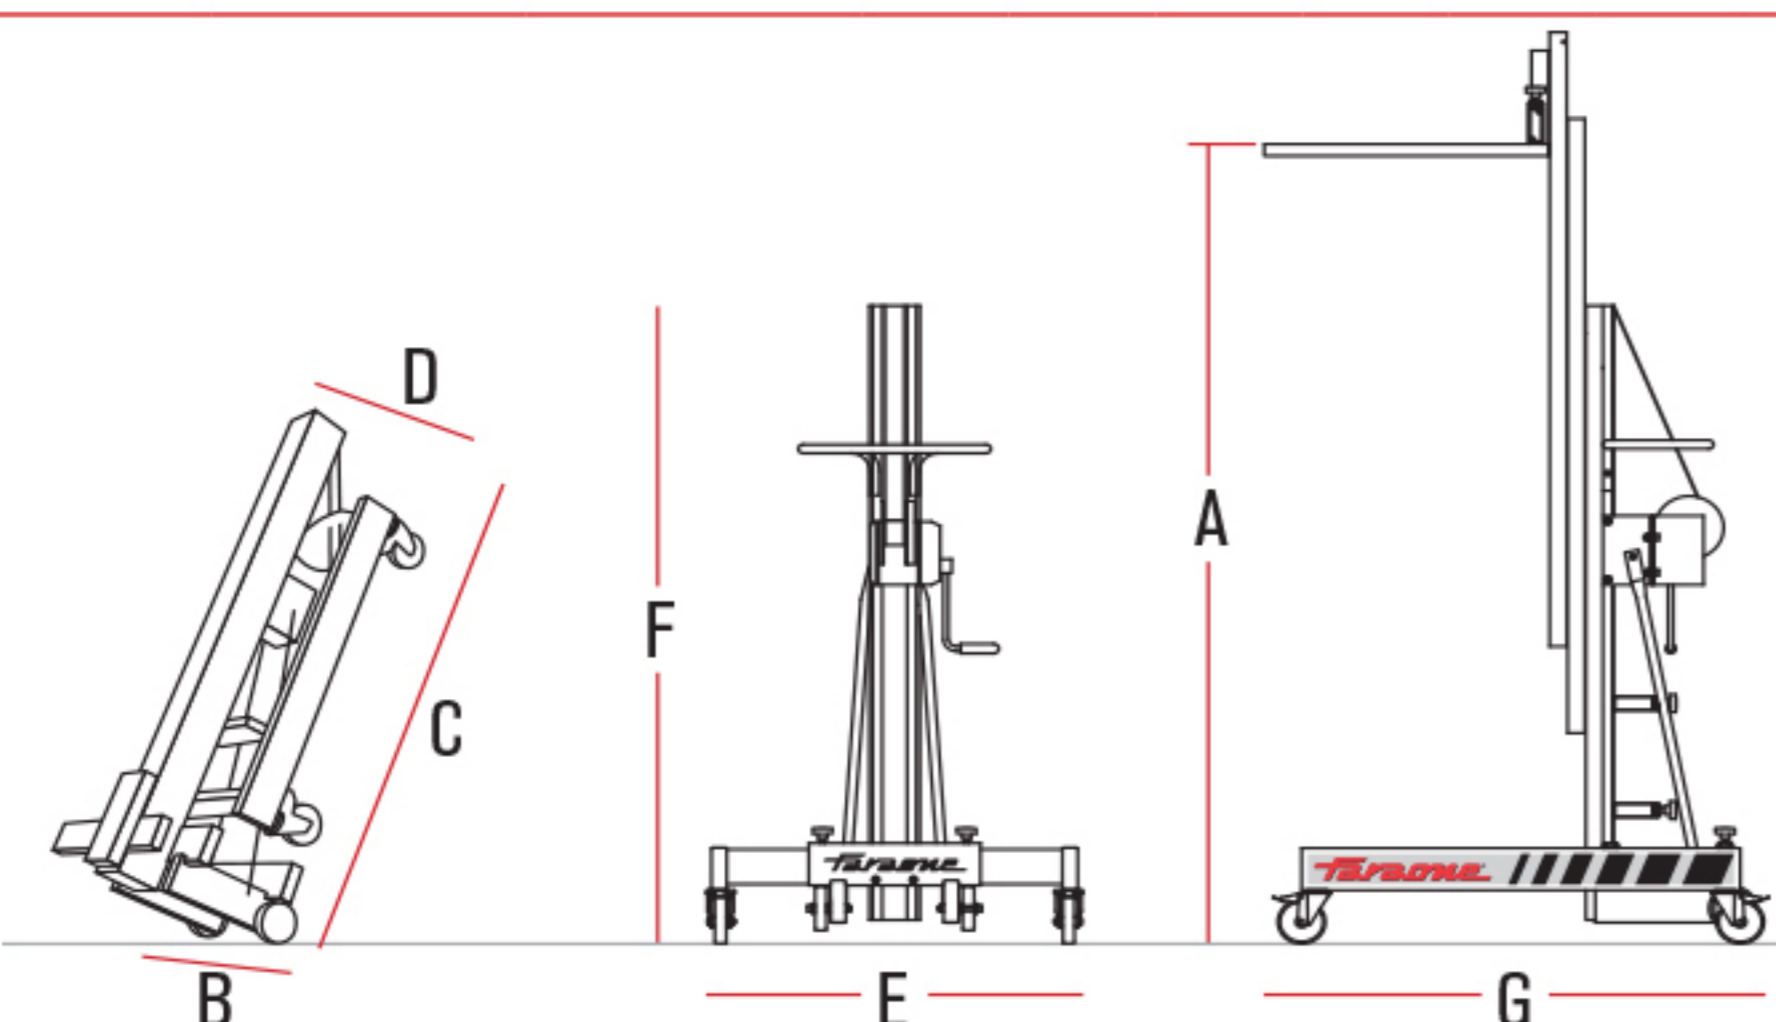

HW.BIG

Sollevamateriali in alluminio con portata max di 250 Kg.
Aluminium material lift with max. capacity of 250 Kg.

SOLLEVAMENTO DISPONIBILE
LIFT AVAILABLE

MANUALE / MANUAL

ELETTRICO / ELECTRIC

HW

Sollevamateriali in alluminio con portata max di 200 Kg.
Aluminium material lift with max. capacity of 200 Kg.

Specifiche tecniche / Technical specifications

ART. ITEM	PESO (kg) WEIGHT (kg)	PORTATA (kg) CAPACITY (kg)	A (cm)	B (cm)	C (cm)	D (cm)	E (cm)	F (cm)	G (cm)
HW 415 BIG	86	250	400	45	178	63	96	182	115
HW 550 BIG	103	200	550	45	178	63	131	182	152
HW 630 BIG	129	150	630	45	198	63	131	202	152

Specifiche tecniche / Technical specifications

ART. ITEM	PESO (kg) WEIGHT (kg)	PORTATA (kg) CAPACITY (kg)	A (cm)	B (cm)	C (cm)	D (cm)	E (cm)	F (cm)	G (cm)
HW 270 S	55	200	270	45	178	63	96	182	115
HW 415 S	63	150	415	45	178	63	96	182	115