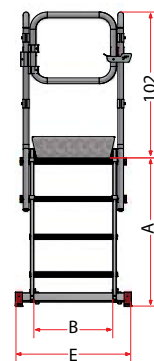

**TCS**

Trabattello compatto richiudibile.  
Compact foldable scaffold tower.

**faraone**

**50.000**  
cicli/cycles  
USO PROFESSIONALE  
PROFESSIONAL USE

Facile accesso.  
Easy access.

Richiudibile e facile da trasportare.  
Foldable and easy to move.

Comoda salita.  
Comfortable access.

SU OGNI PRODOTTO VENGONO RIPORTATE LE INFORMAZIONI RICHIESTE DAL D.L. 81 ALLEGATO XX  
THE INFORMATION REQUESTED BY L.D. 81 ART. XX ARE AVAILABLE ON EACH PRODUCT

Specifiche tecniche / Technical specifications

ART. ITEM	N° GRADINI N° OF RUNGS	PESO (kg) WEIGHT (kg)	A (cm)	B (cm)	C (cm)	D (cm)	E (cm)	F (cm)
TCS	4*	36	103	55	143	226	80	37

\* INCLUSO PIANO DI LAVORO / WORK DECK INCLUDED

LE IMMAGINI SONO FORNITE AL SOLO SCOPO ILLUSTRATIVO E NON COSTITUISCONO ELEMENTO CONTRATTUALE  
THE IMAGES ARE PROVIDED FOR ILLUSTRATIVE PURPOSES ONLY AND DO NOT REPRESENT A CONTRACTUAL ELEMENT