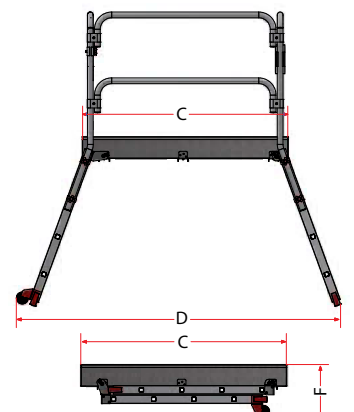

**TCS**

Trabattello compatto richiudibile.  
Compact foldable scaffold tower.

**faraone**

**50.000**  
cicli/cycles  
USO PROFESSIONALE  
PROFESSIONAL USE

Facile accesso.  
Easy access.

Richiudibile e facile da trasportare.  
Foldable and easy to move.

ART. ITEM	N° GRADINI N° OF RUNGS	PESO (kg) WEIGHT (kg)	A (cm)	B (cm)	C (cm)	D (cm)	E (cm)	F (cm)
TCS	4*	36	103	55	143	226	80	37

\* INCLUSO PIANO DI LAVORO / WORK DECK INCLUDED

LE IMMAGINI SONO FORNITE AL SOLO SCOPO ILLUSTRATIVO E NON COSTITUISCONO ELEMENTO CONTRATTUALE  
THE IMAGES ARE PROVIDED FOR ILLUSTRATIVE PURPOSES ONLY AND DO NOT REPRESENT A CONTRACTUAL ELEMENT