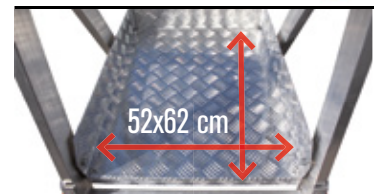

Piano di lavoro sicuro.
Safe working platform.

Optional

10.00
Kit stabilizzatori.
Kit outriggers.

Specifiche tecniche / Technical specifications

ART. ITEM	N° GRADINI N° OF RUNGS	PESO (kg) WEIGHT (kg)	A (cm)	B (cm)	C (cm)	D (cm)	F (cm)	G (cm)	H (cm)
150SM	6*	19	338	158	58	80	183	30	270
200SM	7*	23	364	184	58	80	201	30	300
250SM	8*	27	390	210	58	90	219	30	350
300SM	10*	31	416	236	58	90	237	30	400

* INCLUSO PIANO DI LAVORO / WORK DECK INCLUDED

■ CON ANCORAGGIO / WITH ANCHORING