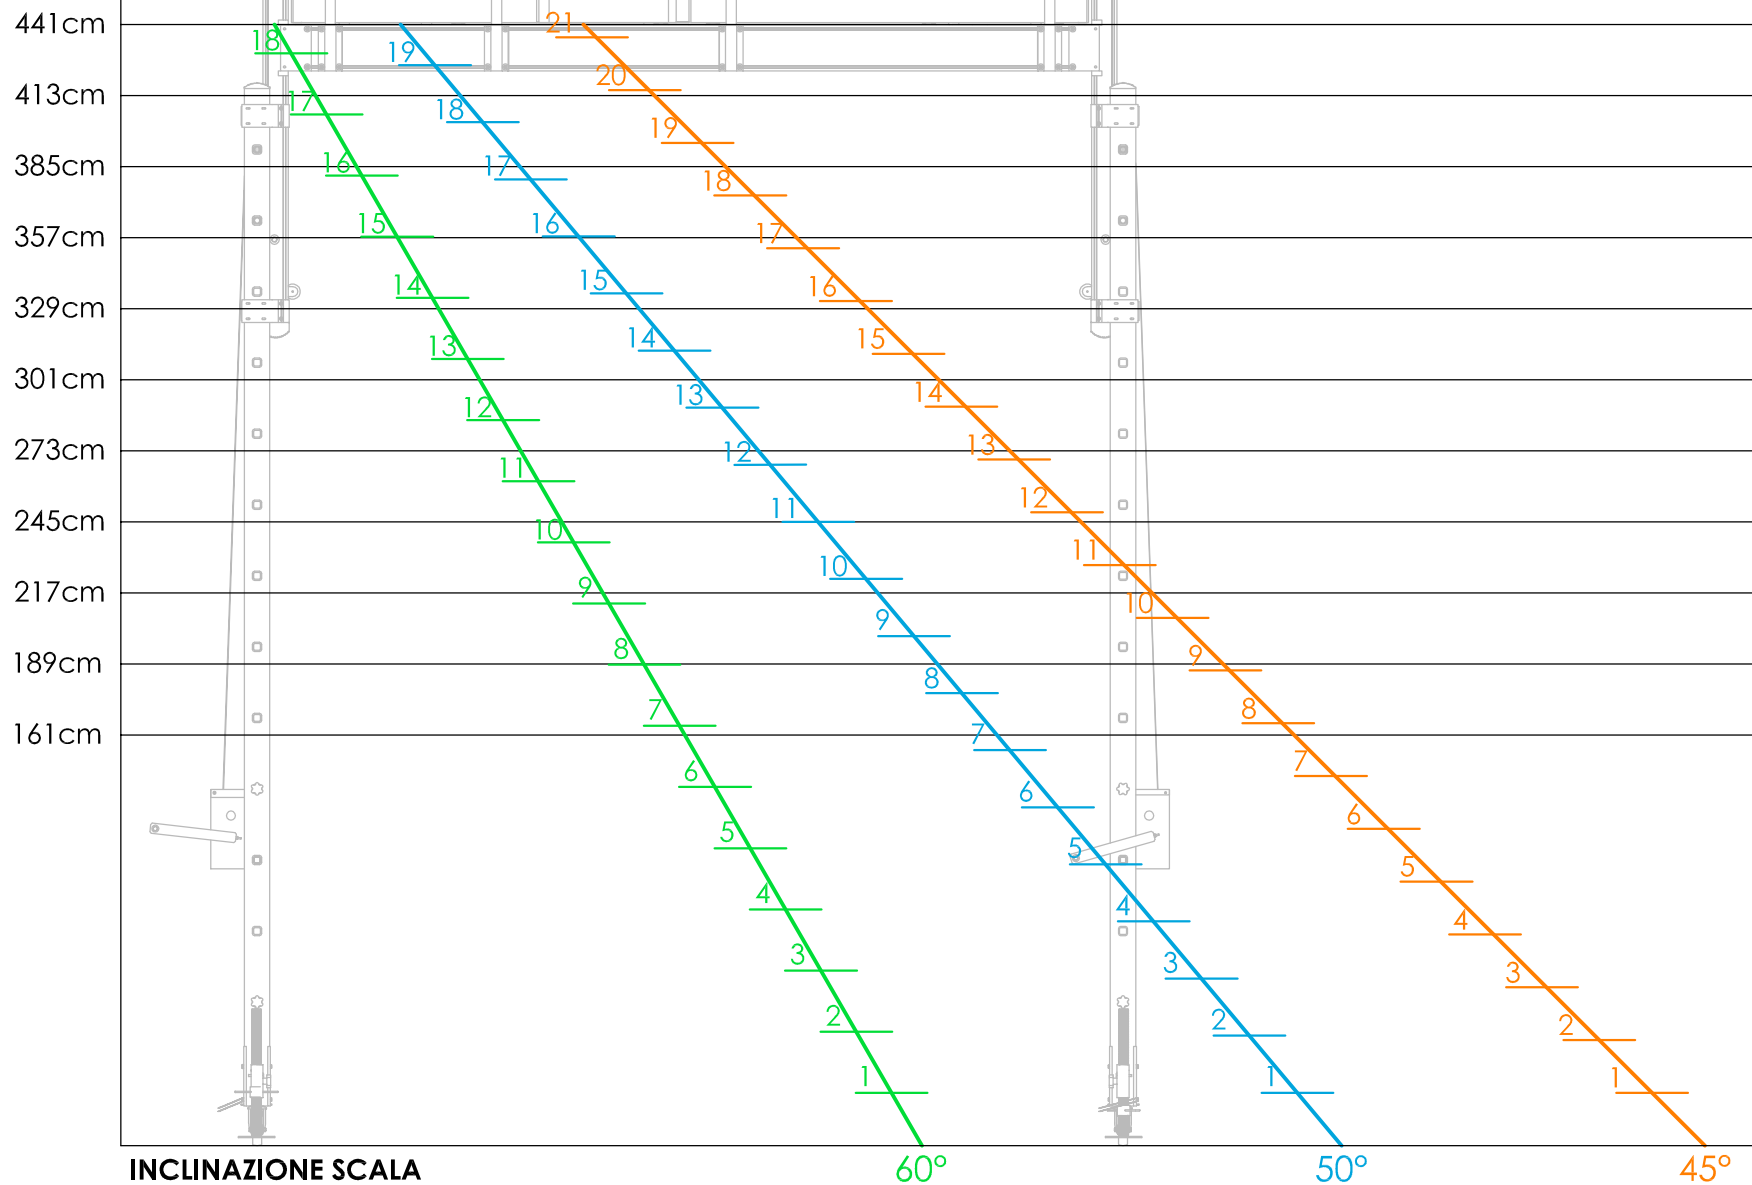

ALTEZZE
TSA

Guida alla scelta della scala per accessorio TSA320.CN

INCLINAZIONE SCALA

60°

50°

45°