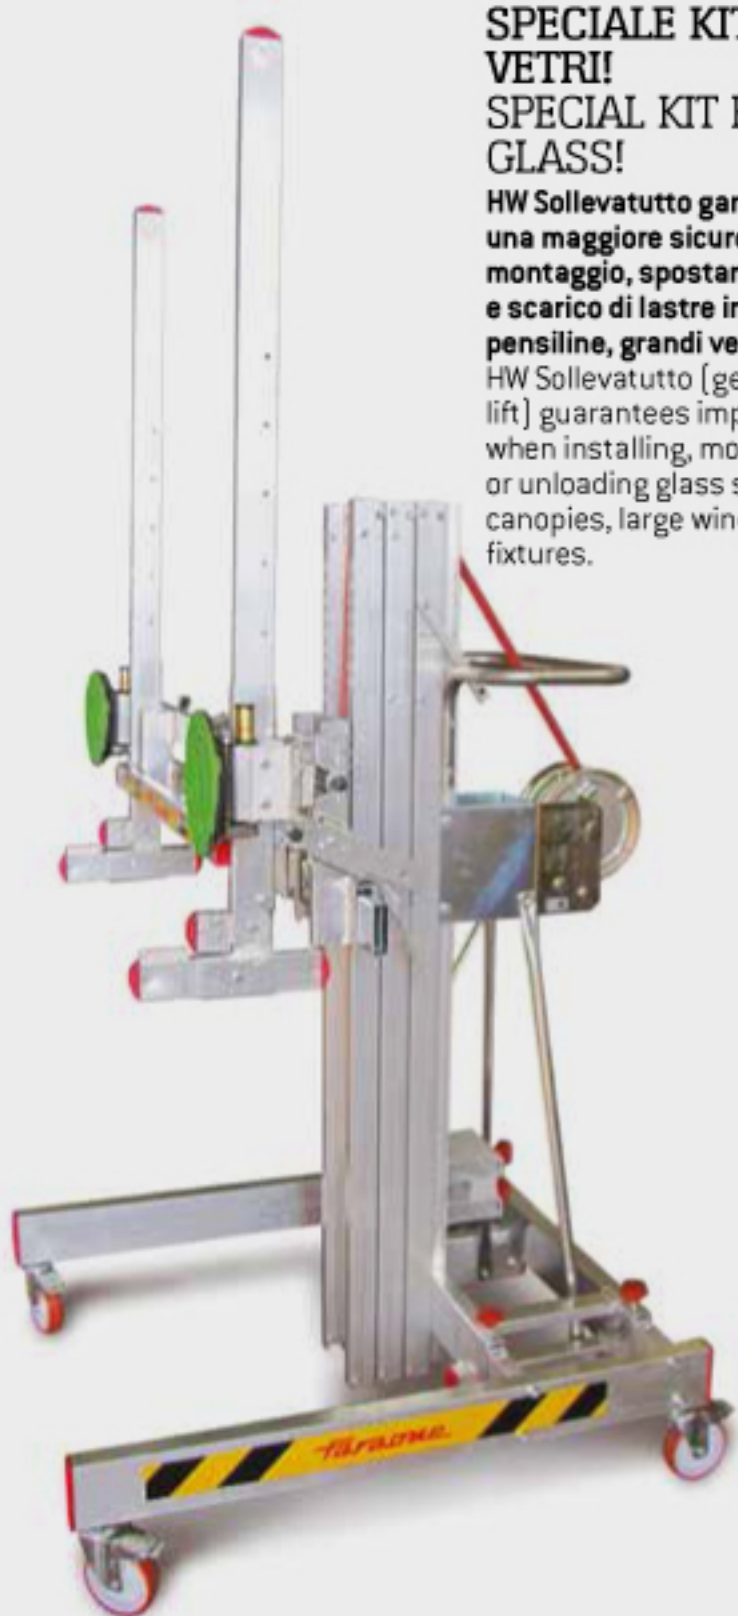

HW

accessori
accessories

HW S4 . SPECIALE KIT PER VETRI! SPECIAL KIT FOR GLASS!

HW Sollevatutto garantisce una maggiore sicurezza nel montaggio, spostamento, carico e scarico di lastre in vetro, pensiline, grandi vetrate o infissi. HW Sollevatutto (general-purpose lift) guarantees improved safety when installing, moving, loading or unloading glass sheets, canopies, large windows or fixtures.

ARTICOLO ITEM	DESCRIZIONE DESCRIPTION
HW.S1	Kit stabilizzatore con vite Stabiliser with screw kit
HW.S3	Supporto sollevamento cartongesso Drywall lifting support
HW.S4	Supporto sollevamento vetro con ventose e manometro Glass lifting support with suction cups and pressure gauge

ARTICOLO ITEM	DESCRIZIONE DESCRIPTION
HW.S5	Supporto sollevamento vetro con ventose e manometro Glass lifting support with suction cups and pressure gauge
HW.09	Rulliera in alluminio cm. 140x60, con la possibilità di orientare i rulli in orizzontale o verticale Aluminium roller cm. 140x60, with possibility to adjust the rollers horizontally or vertically