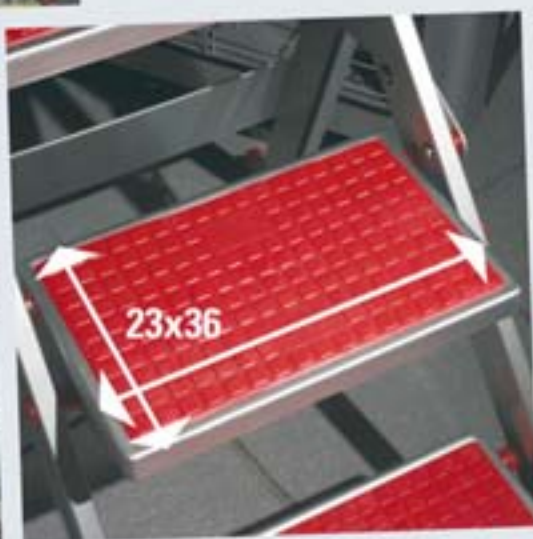

MODELLO SGP 3

Sgabello professionale in alluminio anodizzato

H. LAVORO MT. 2,2

Promozione
autunno 2009

euro
89,00
+iva

Ampia pedana per lavorare
in sicurezza.

PROMOZIONE VALIDA DAL 1 DICEMBRE 2009 AL 28 FEBBRAIO 2010
non cumulabile con altre iniziative in corso

MADE IN ITALY

Tel. 0861.772221 - www.faraone.com

FARAONE[®]
Sicurezza Certificata

SUPER OFFERTA IRRIPIETIBILE 2 SCALE AL PREZZO DI UNA

PIATTAFORME AEREE · TRABATTELLI · SCALE

~~450,00~~
euro

258,00
euro /+iva
al pubblico

Basta un click
per aprire o chiudere
la scala, massima facilità

**Super
compatta!**

PROMOZIONE VALIDA
dal 01.12.09 al 30.01.10

TELE 13+
TELE 2X

FARAONE®
Sicurezza Certificata

SUPERPromopiù

Modello TELES T4 . T5 . T6