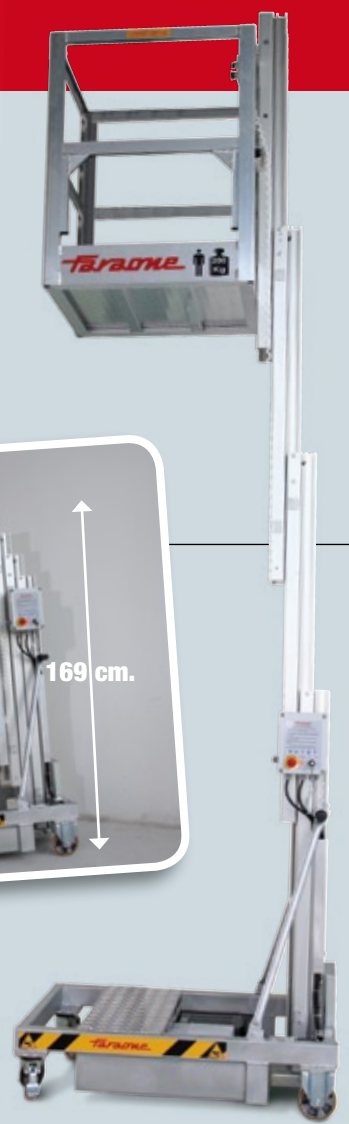

ampia gamma di modelli, automatici e manuali

ALZAFERETRO H. 620

Con alimentazione a batteria ricaricabile

n. 4 stabilizzatori che permettono di utilizzare la piattaforma in punti non pianeggianti.

ALZAFERETRO H. 4.10

Con alimentazione a batteria ricaricabile

Base con rulli di scorrimento per il collocamento del feretro.

Con gli stabilizzatori si raggiunge l'altezza massima per una sicurezza superiore.

Entra in maniera comoda in ascensore.

soluzioni personalizzate e su misura

cod. 69

ALZAFERETRO H. 5,50

Alza feretro manuale in alluminio: leggero e affidabile!

H. MAX
LAVORO
5,50 mt

MAX
300kg

Leggero,
versatile e facile
da spostare.
Portata max
300 Kg.

Base con rulli di Scorrimento per il collocamento del feretro.

Utile per il posizionamento delle casse funebri all'interno di loculi o in magazzino in completa comodità, senza sforzi e in sicurezza.

Modello SMT