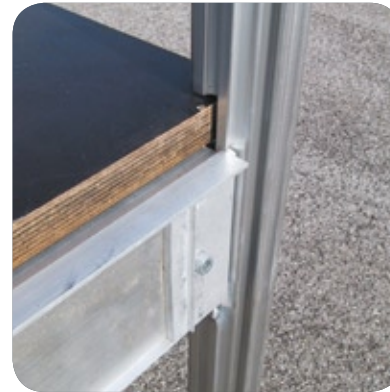

Con alimentazione a batteria ricaricabile

Base con rulli di scorrimento per il collocamento del feretro.

Con gli stabilizzatori si raggiunge l'altezza massima per una sicurezza superiore.

Entra in maniera comoda in ascensore.

Base con rulli di Scorrimento per il collocamento del feretro.

Utile per il posizionamento delle casse funebri all'interno di loculi o in magazzino in completa comodità, senza sforzi e in sicurezza.

Modello SMT

Novità
lucchetto con moneta per avere le scale sotto chiave in ordine e sicurezza!

Modello SVS

scale verticali di sicurezza

tested
POLITECNICO DI MILANO

nuovo sistema standard che si adatta ad ogni misura.

Novità nuovi moduli per una struttura più sicura.

Palco e Soppalco

per spettacoli in alluminio componibile

Leggero, componibile, sicuro: la soluzione ideale!

Scale speciali

scale di collegamento in alluminio tra dislivelli, piani rialzati, ecc. Tante soluzioni personalizzate sulle vostre richieste.