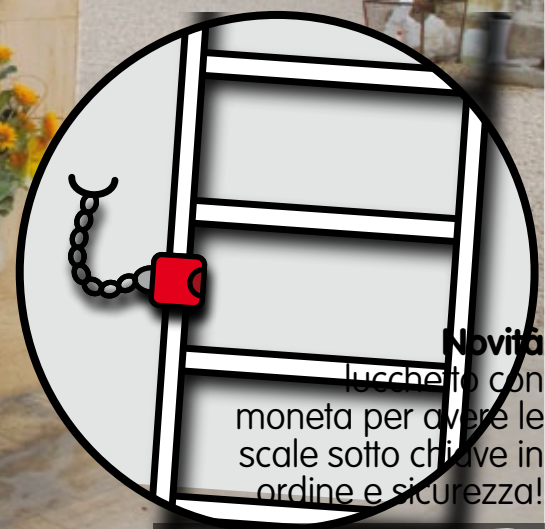

Con alimentazione a batteria ricaricabile

Base con rulli di scorrimento per il collocamento del feretro.

Con gli stabilizzatori si raggiunge l'altezza massima per una sicurezza superiore.

Entra in maniera comoda in ascensore.

Base con rulli di Scorrimento per il collocamento del feretro.

Utile per il posizionamento delle casse funebri all'interno di loculi o in magazzino in completa comodità, senza sforzi e in sicurezza.

Modello SMT

Super confortevole, comoda salita e sicurezza al top della gamma!

60°
Salita comoda e sicura.

Modello SELLA

scala singola con gradino largo

Maggior sicurezza con i nuovi maniglioni, optional.

Disponibile su binari fissati alla parete.

Novità
lucchetto con moneta per avere le scale sotto chiave in ordine e sicurezza!

Modello SVS

scale verticali di sicurezza

tested
POLITECNICO DI MILANO

nuovo sistema standard che si adatta ad ogni misura.