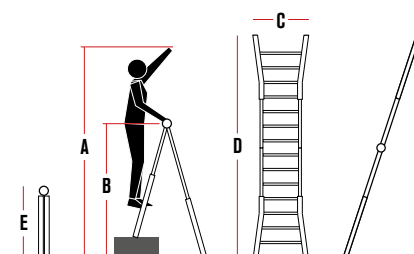

MOD. AK.TELE

scala telescopica singola e doppia salita in alluminio
single or double sided aluminium ladder

H MAX 4,20 MT

10.000
resistance/cycle
EN 131-2: 2018
USO DOMESTICO
DOMESTIC USE

LE IMMAGINI SONO FORNITE AL SOLO SCOPO ILLUSTRATIVO E NON COSTITUISCONO ELEMENTO CONTRATTUALE
THE IMAGES ARE PROVIDED ONLY FOR ILLUSTRATION PURPOSE AND DO NOT CONSTITUTE A CONTRACTUAL ELEMENT

Gradino saldato e tappo antiurto con gancio di sicurezza per sfilo scala.
Welded rung and anti-shock cap with safety hook for ladder extension.

La scala può essere usata anche estesa.
The ladder can also be used extended.

Nuova cerniera programmabile.
New configurable hinge.

Chiusa occupa poco spazio ed è agevole per gli spostamenti.
It occupies little space when closed and it is easy to move.

specifiche tecniche / technical specifications

ARTICOLO ITEM	N° GRADINI N. OF RUNGS	PESO KG. WEIGHT KG.	A, cm min.max	B, cm min.max	C, cm min.max	D, cm min.max	E, cm min.max	CERTIFICAZIONE EAN EAN CERTIFICATION
AK 44	4x4	13	250/315	114/180	64	221/377	115	80.14802.00558.5
AK 55	5x4	16	275/335	140/215	64	272/428	140	80.14802.00559.2

SENZA ANCORAGGIO / WITHOUT ANCHORING