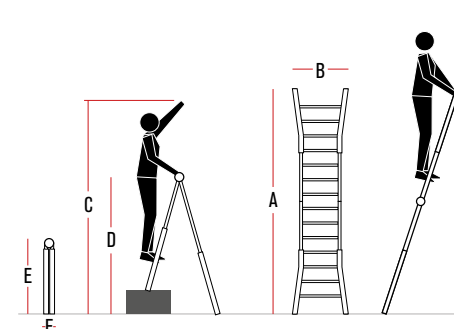

MOD. TELES

scala telescopica in alluminio professionale
aluminium telescopic ladders

Farame
Industrie spa

OPTIONAL
STABILIZZATORE PER CONFORMITÀ ALLA NORMA. STABILIZER COMPLYING WITH THE STANDARD.

EU EN 131.1 2019

Minimo ingombro con lo stabilizzatore chiuso.
Minimum footprint with closed stabilizer.

Gradini esterni saldati al profilo.
External steps welded to profile.

Nuova cerniera programmabile.
New configurable hinge.

OPTIONAL
Speciale gradino/piano asportabile con parapetto di sicurezza di serie.
Special removable rung/floor provided with safety railing.

Chiusa occupa poco spazio ed è agevole per gli spostamenti.
It occupies little space when closed and it is easy to move.

specifiche tecniche / technical specifications

ARTICOLO ITEM	N° GRADINI N. OF RUNGS	PESO KG. WEIGHT KG.	PORTATA KG. CAPACITY KG.	A . cm	B . cm	C . cm	D . cm	E . cm	F . cm
TELES.T4	8+8	12	150	415	54	358	207	130	21
TELES.T5	10+10	14	150	471	60	388	228	158	21

SENZA ANCORAGGIO / WITHOUT ANCHORING

- Cod. STA-TELES stabilizzatore / stabilizer: **50 euro la coppia / the couple**
- Cod. BTELES gradino/bracciolo optional - **85,00 euro**
  Code BTELES optional rung/handrail - **85.00 euro**