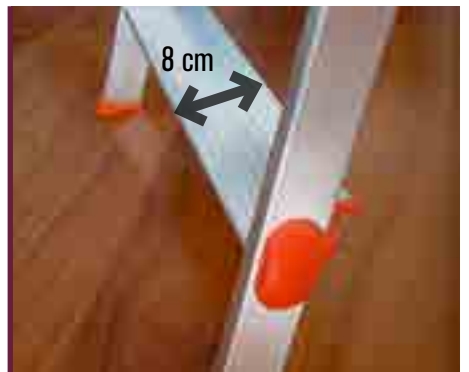

MOD. EUROPA

scala uso domestico in alluminio
aluminium ladder for domestic use

10.000
resistance/cycles
EN 131-2: 2018
USO DOMESTICO
DOMESTIC USE

Fissaggio gradino montante ad incastro e ribattitura garantisce alta resistenza nel tempo
Rung jamb fastened by interlocking. It ensures high resistance over time.